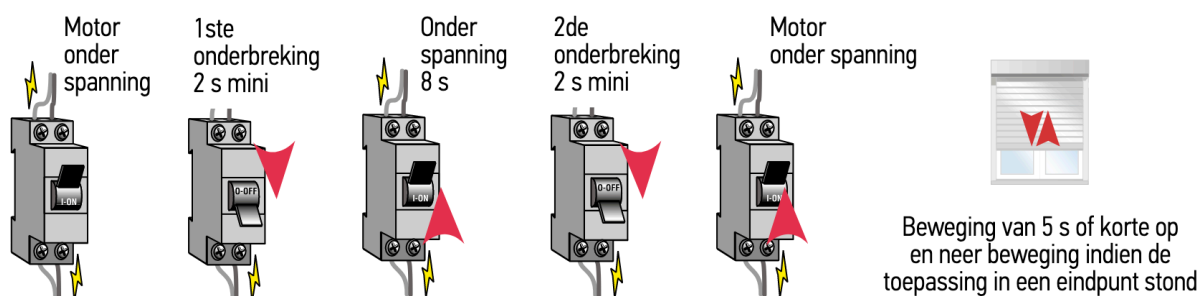

STAP 1

① Instellingen en zenders in de motor wissen

1 **LET OP!** Alle instellingen (behalve de terugtrekimpuls/back impuls functie) worden naar de fabrieksstand teruggezet. Alleen de motor die gereset moet worden onder spanning zetten.

Geen zender met terugmelding (2-weg bediening) gebruiken!

ⓘ Let op! Alleen een dubbele spanningsonderbreking uitvoeren op de betrokken motor.