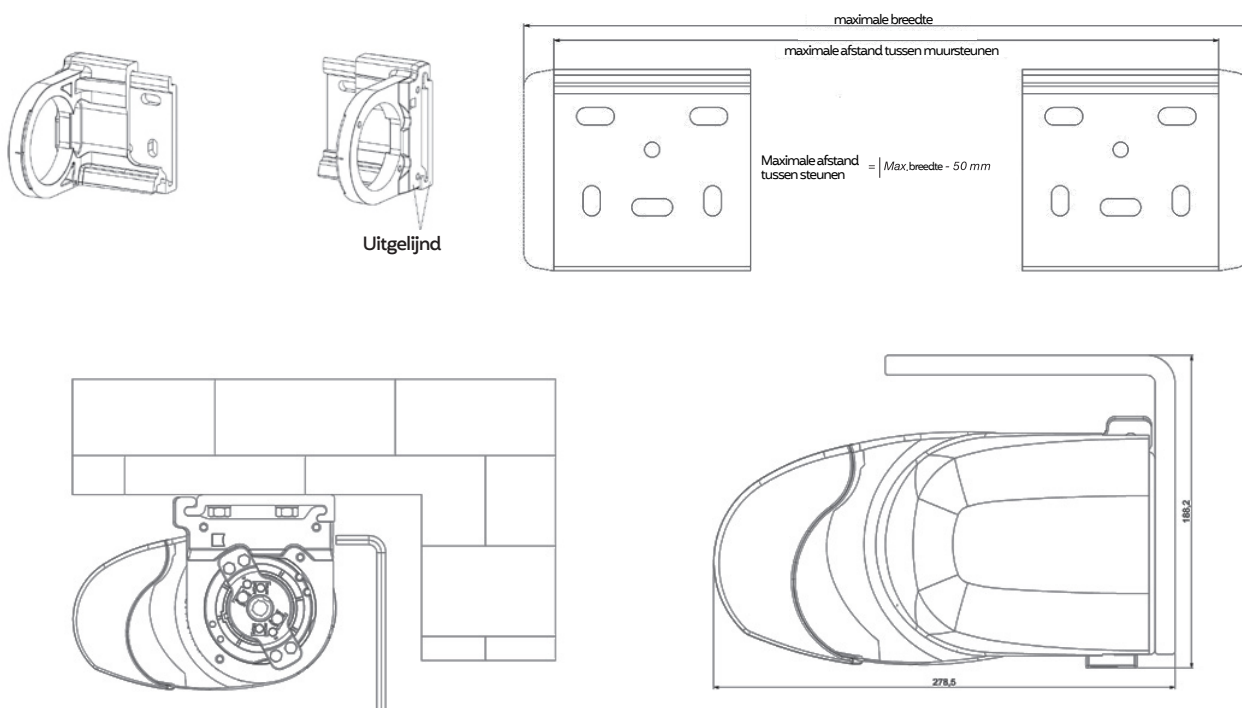

## **COLOFON**

**PAGINA 7**

**1** Plaats de beugel aan de muur

Opgelet:

Alvorens in de muur te boren, controleer de plaatsing van de beugel op de snij-instellingstabel

De buitenzijden van de twee steunen moeten naar de buitenzijden van de vaste steunen wijzen. (+/- 6 mm) wanneer de luifel is opgehangen. De plastic dop moet gedeeltelijk worden verwijderd, indien de zijde van de wandsteun groter is dan de zijde van de vaste steun.

Wij adviseren 4 schroeven per muursteun te gebruiken.

**2** Plaats het zonnescerm in de muur- of plafondbeugels.

- ③ Schroef de twee vergrendelingen vast

- ④ Stel de helling van het zonnescerm af en draai vervolgens de twee M6-schroeven vast.