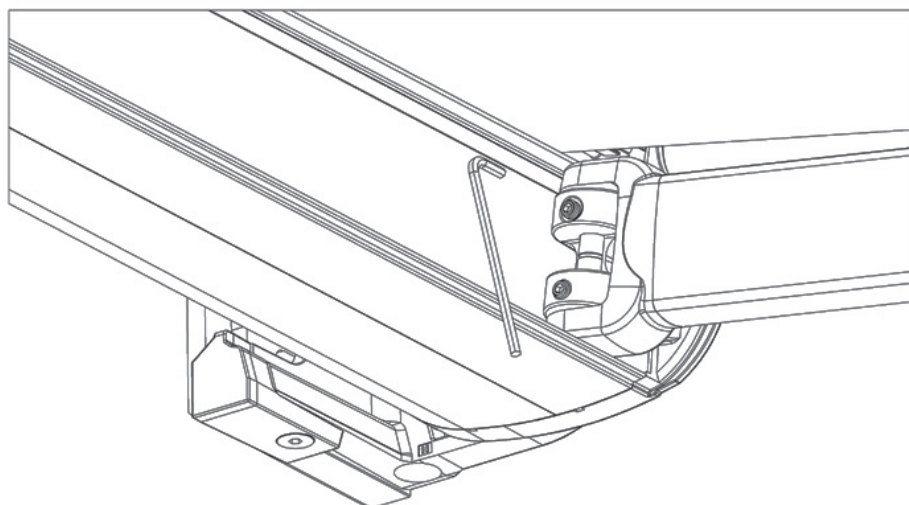

- ⑤ Indien dit nog niet gebeurd is, stel dan de hoogte van de knikarm in zodat het zonnescerm perfect sluit een perfecte sluiting van de luifel.