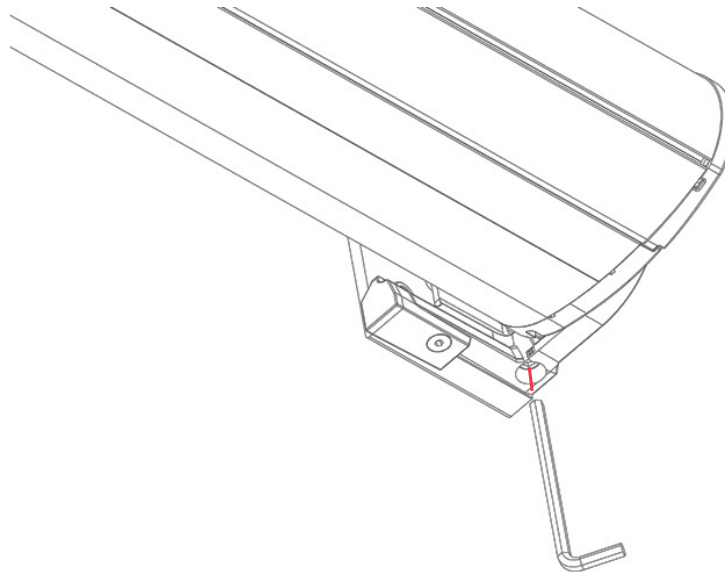

## **COLOFON**

**PAGINA 7**

**1** Plaats de beugel aan de muur

Opgelet:

Alvorens in de muur te boren, controleer de plaatsing van de beugel op de snij-instellingstabel

De buitenzijden van de twee steunen moeten naar de buitenzijden van de vaste steunen wijzen. (+/- 6 mm) wanneer de luifel is opgehangen. De plastic dop moet gedeeltelijk worden verwijderd, indien de zijde van de wandsteun groter is dan de zijde van de vaste steun.

Wij adviseren 4 schroeven per muursteun te gebruiken.

**2** Plaats het zonnescerm in de muur- of plafondbeugels.

- ③ Schroef de twee vergrendelingen vast

- ④ Stel de helling van het zonnescerm af en draai vervolgens de twee M6-schroeven vast.