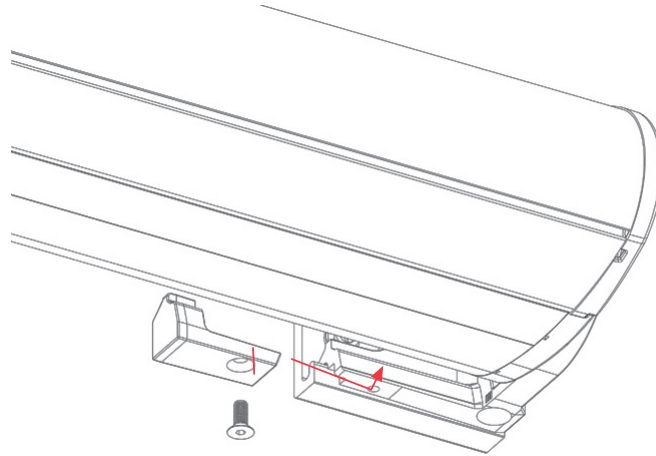

## **COLOFON**

**PAGINA 7**

**1** Plaats de beugel aan de muur

Opgelet:

Alvorens in de muur te boren, controleer de plaatsing van de beugel op de snij-instellingstabel

De buitenzijden van de twee steunen moeten naar de buitenzijden van de vaste steunen wijzen. (+/- 6 mm) wanneer de luifel is opgehangen. De plastic dop moet gedeeltelijk worden verwijderd, indien de zijde van de wandsteun groter is dan de zijde van de vaste steun.

Wij adviseren 4 schroeven per muursteun te gebruiken.

**2** Plaats het zonnescerm in de muur- of plafondbeugels.

- ③ Schroef de twee vergrendelingen vast

- ④ Stel de helling van het zonnescerm af en draai vervolgens de twee M6-schroeven vast.