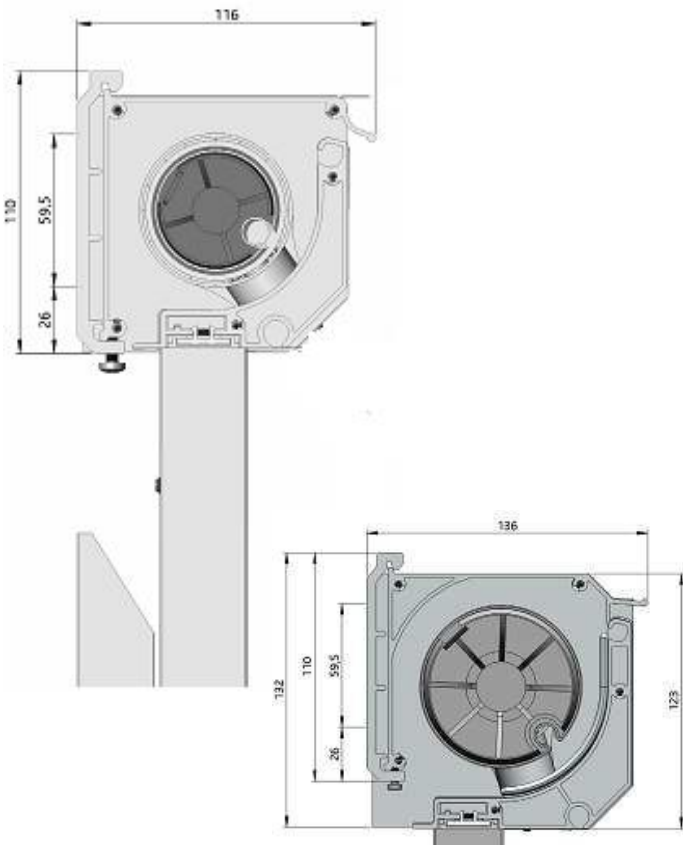

Vormgeving

Het uitvalscherf Carré is een zonwering met een stoere, vierkante vormgeving. De cassette, die er voor zorgt dat het doek in gesloten toestand beschut is tegen weer en wind, sluit voortreffelijk af.